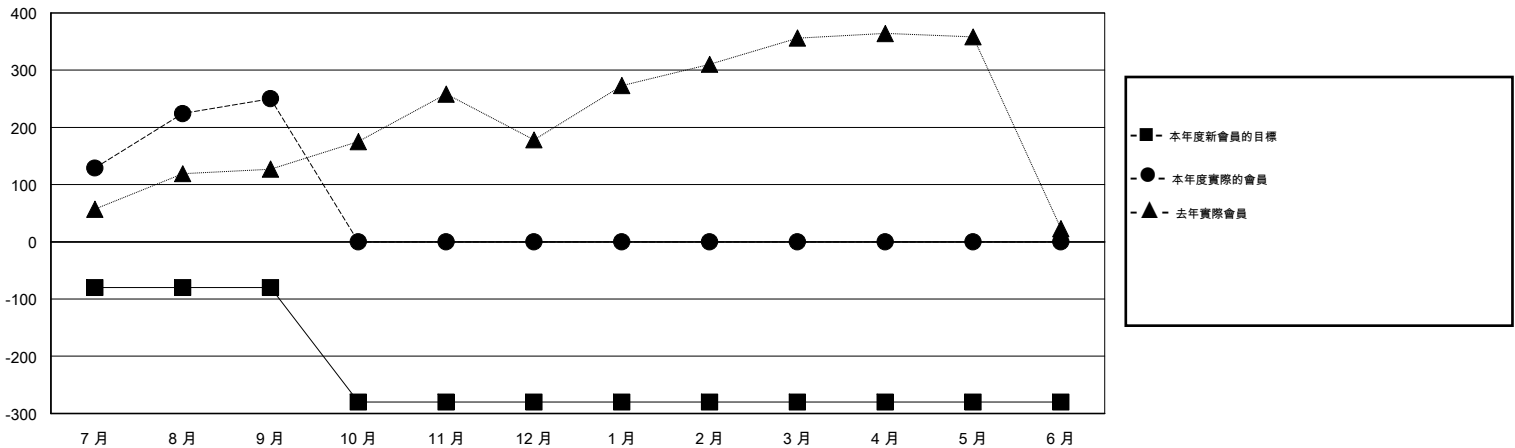

MONTHLY MEMBERSHIP PROGRESS REPORT

District 300C1

Results as of: 9/30/2014

GMT: PEI-JEN CHEN

地點 REP OF CHINA

GMT憲章區 5

分會					位會員@每位須繳				
成果 2014-2015					成果 2014-2015				
季	新分會目標	新會	會員流失的分會	淨增/減	季	新會員目標	增加的授證/新會員	退會人數	淨增/減
7月/8月/9月	1	0	1	-1	7月/8月/9月	-80	324	74	250
10月/11月/12月	0	0	0	0	10月/11月/12月	-200	0	0	0
1月/2月/3月	0	0	0	0	1月/2月/3月	0	0	0	0
4月/5月/6月	0	0	0	0	4月/5月/6月	0	0	0	0

目標與實際新會累積

目標和實際會員累積

已取消的分會: 1

45 CLUBS OF 71 增添1位或以上的新會員

性別分佈

男 2,010 (76.28%)
女 625 (23.72%)

放棄的會員

[點擊這裡取得健康評估資料](#)