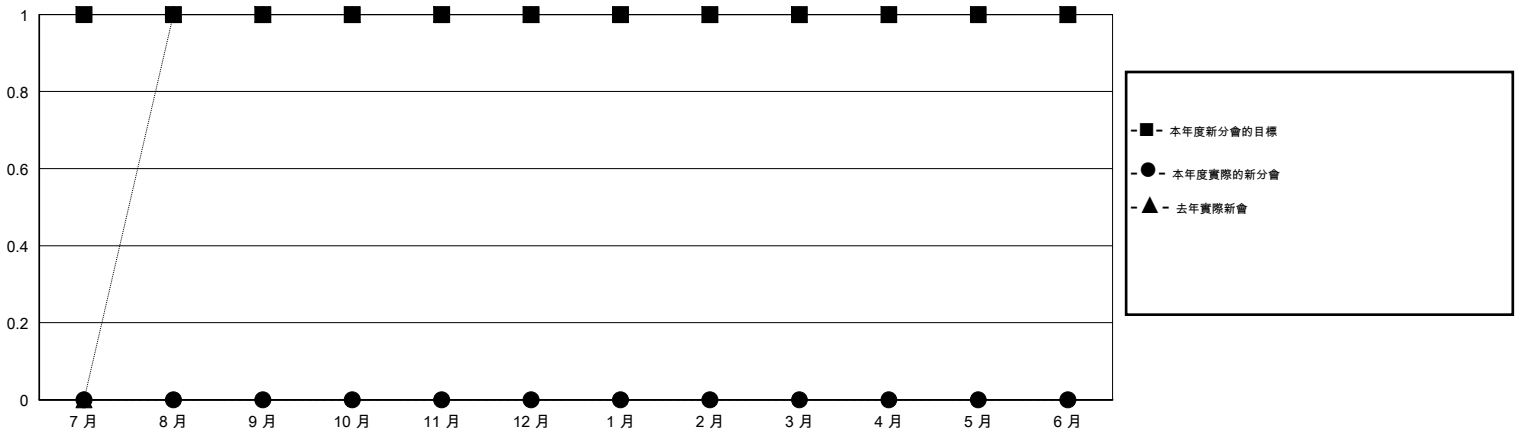

MONTHLY MEMBERSHIP PROGRESS REPORT

District 300C1

Results as of: 9/30/2014

GMT: PEI-JEN CHEN

地點 REP OF CHINA

GMT憲章區 5

分會					位會員@每位須繳				
成果 2014-2015					成果 2014-2015				
季	新分會目標	新會	會員流失的分會	淨增/減	季	新會員目標	增加的授證/新會員	退會人數	淨增/減
7月/8月/9月	1	0	1	-1	7月/8月/9月	-80	324	74	250
10月/11月/12月	0	0	0	0	10月/11月/12月	-200	0	0	0
1月/2月/3月	0	0	0	0	1月/2月/3月	0	0	0	0
4月/5月/6月	0	0	0	0	4月/5月/6月	0	0	0	0

目標與實際新會累積

目標和實際會員累積

已取消的分會: 1

45 CLUBS OF 71 增添1位或以上的新會員

性別分佈

男 2,010 (76.28%)
女 625 (23.72%)

放棄的會員

[點擊這裡取得健康評估資料](#)